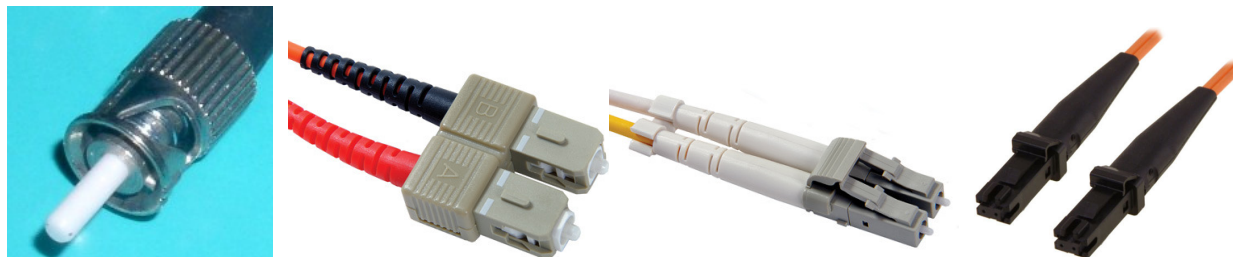

Vi lagerhåller alla typer av fiberpatch kablage för olika situationer.

De vanligaste kontakt typerna är ST, SC, LC, MT/RJ, (bilder vänster till höger)

Artikelkod	Benämning	Enhet
	Multimode	
CF-02MSTST	ST-ST 2*62,5/125 2M	S
CF-02MSTSC	ST-SC 2*62,5/125 2M	S
CF-02MSTLC	ST-LC 2*62,5/125 2M	S
CF-02MSCSC	SC-SC 2*62,5/125 2M	S
CF-02MLCLC	LC-LC 2*62,5/125 2M	S
CF-02MSCLC	SC-LC 2*62,5/125 2M	S
	Singlemode	
CF-02SSCSC	SC/UPC-SC/UPC 2xSM	S
CF-02SSCLC	SC/UPC-LC/UPC 2xSM	S
CF-02SSTST	ST-ST 2M	S
CF-02SSTSC	ST-SC 2M	S
CF-02SSTLC	ST-LC 2M	S
CF-02SLCLC	LC-LC 2M	S